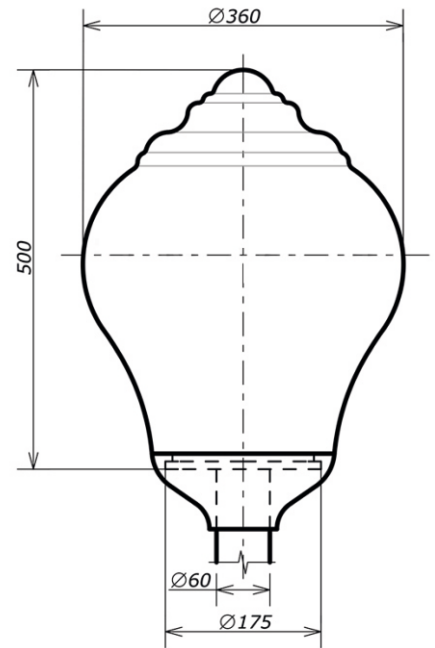

AMDL-L-PARK-RS01

Декоративный светодиодный светильник серии AMDL-L-PARK-RS01 предназначен для освещения улиц, парков, межквартальной территории и рассчитан для работы в тяжелых условиях эксплуатации. Светильники серии обладают высоким уровнем пыле и влагозащиты на уровне IP55.

86Лм/Вт

IP 55

Гарантия
5 лет

Наименование	Мощность, Вт	Световой поток*, Лм	Светоотдача, Лм/Вт	Габариты, мм	Вес, кг
AMDL-L-PARK-RS01-O-60-850 IP55	60	5160	86	Ф360x550	2,7

* Световой поток после рассеивателя при температуре окружающей среды 25° С

КОНСТРУКЦИЯ

Корпус изготовлен из поликарбоната;
Источник света-четыре светодиодных модуля на алюминиевом радиаторе;
Светорассеивающее органическое стекло (рассеиватель).

ДОПОЛНИТЕЛЬНАЯ КОМПЛЕКТАЦИЯ

Управление по протоколу DALI или 1-10