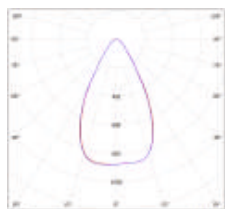

AMDL-L-COMMERCE-RS05

Светодиодный трековый светильник серии AMDL-L-COMMERCE-RS05 предназначен для освещения торговых залов, витрин, офисов, выставочных павильонов и рекламных объектов. Трековые светильники создают направленное освещение, свободно вращаются на 360 градусов.

136Лм/Вт

IP 20

Гарантия
3года

Наименование	Мощность, Вт	Световой поток*, Лм	Светоотдача, Лм/Вт	Габариты, мм	Вес, кг
AMDL-L-COMMERCE-RS05-K60-25-840 IP20	25	3364	135	230x150x150	1,0
AMDL-L-COMMERCE-RS05-K60-30-840 IP20	30	4086	136	230x150x150	1,0
AMDL-L-COMMERCE-RS05-K60-35-840 IP20	35	4495	128	230x150x150	1,0
AMDL-L-COMMERCE-RS05-K60-40-840 IP20	40	4884	122	230x150x150	1,0
AMDL-L-COMMERCE-RS05-K60-45-840 IP20	45	5264	117	230x150x150	1,0

* Световой поток после рассеивателя при температуре окружающей среды 25° С

K60 - угол раскрытия 60°