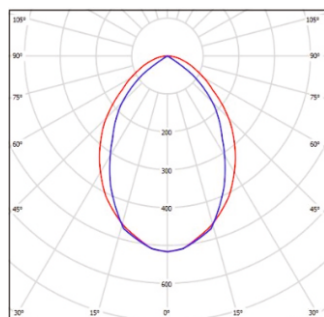

М - микропризма 89%

Цветовая температура, К **3000, 4000, 5000**

Напряжение сети, В **150В - 275В AC**

Частота сети, Гц **50 Гц - 60 Гц**

Коэффициент мощности (cosφ) **0,97**

Индекс цветопередачи, Ra > **>80**

Коэффициент пульсации, % **<5**

Класс защиты от поражения током **I**

Температура эксплуатации, С° **+1...+35**

Степень защиты **IP 54**