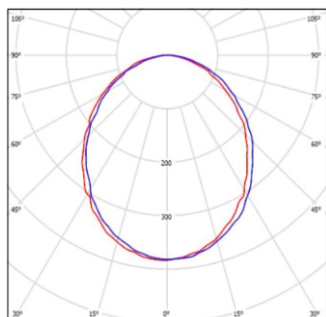

113 Лм/Вт

IP 54

Гарантия
5 лет

Наименование	Мощность, Вт	Световой поток*, Лм	Светоотдача, Лм/Вт	Габариты, мм	Вес, кг
AMDL-L-HOSPITAL-RS02-O-26-840 CLIP-IN IP54	26	2 750	105	600x600x100	3,5
AMDL-L-HOSPITAL-RS02-O-33-840 CLIP-IN IP54	33	3 720	113	600x600x100	3,5

* Световой поток после рассеивателя при температуре окружающей среды 25° С

О - опал 88%

М - микропризма 89%

Цветовая температура, К **3000, 4000, 5000**Напряжение сети, В **150В - 275В AC**Частота сети, Гц **50 Гц - 60 Гц**Коэффициент мощности (cosφ) **0,97**Индекс цветопередачи, Ra > **>80**Коэффициент пульсации, % **<5**Класс защиты от поражения током **I**Температура эксплуатации, С° **+1...+35**Степень защиты **IP 54**