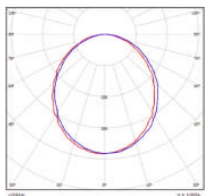

Серия светильников AMDL-L-HOSPITAL-RS04 с равномерной засветкой и опаловым экраном, предназначена для освещения медицинских учреждений и чистых помещений. Обеспечивают комфортную работу медперсонала, снижает утомляемость.

113 Лм/Вт

IP 54

Гарантия
5 лет

Наименование	Мощность, Вт	Световой поток*, Лм	Светоотдача, Лм/Вт	Габариты, мм	Вес, кг
AMDL-L-HOSPITAL-RS04-O-26-840 IP54	26	2 750	106	595x595x100	3,8
AMDL-L-HOSPITAL-RS04-O-33-840 IP54	33	3 720	113	595x595x100	3,8

*Световой поток после рассеивателя при температуре окружающей среды 25° С

О - опал 88%